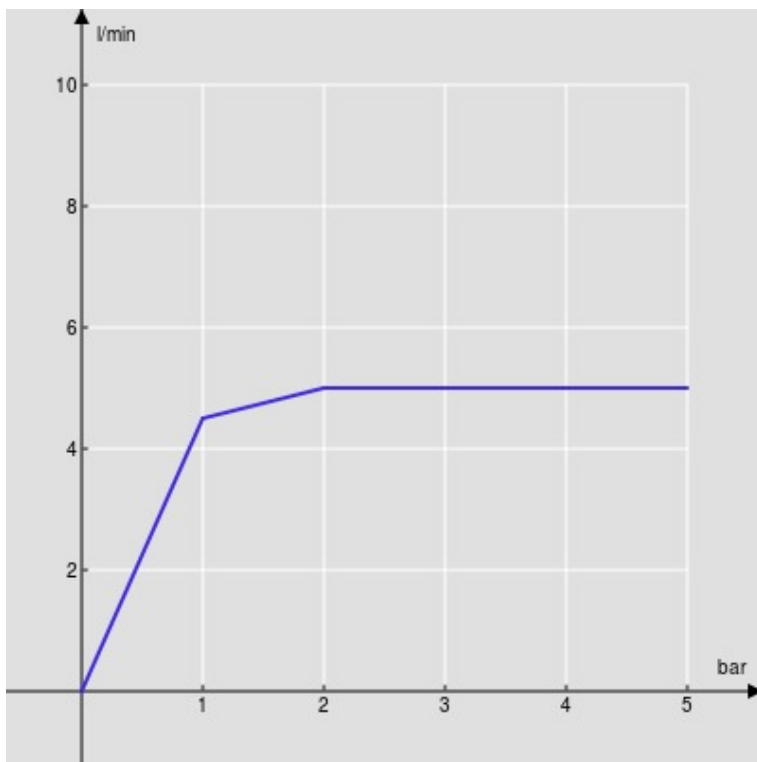

SPECIFICHE

Monocomando

Moon drop PVD

Aeratore anticalcare M 18 x 1, portata 5 l/min

Bocca girevole

Scarico 1 1/4" push, flessibili inox ø 3/8"

Limitatore di energia con apertura in acqua fredda

Imballo: 41 x 21 x 7 cm / 0,006027 m³

DIAGRAMMA DI PORTATA: ACQUA CALDA/FREDDA

— Aeratore

DIAGRAMMA DI PORTATA: ACQUA MISCELATA

— Aeratore