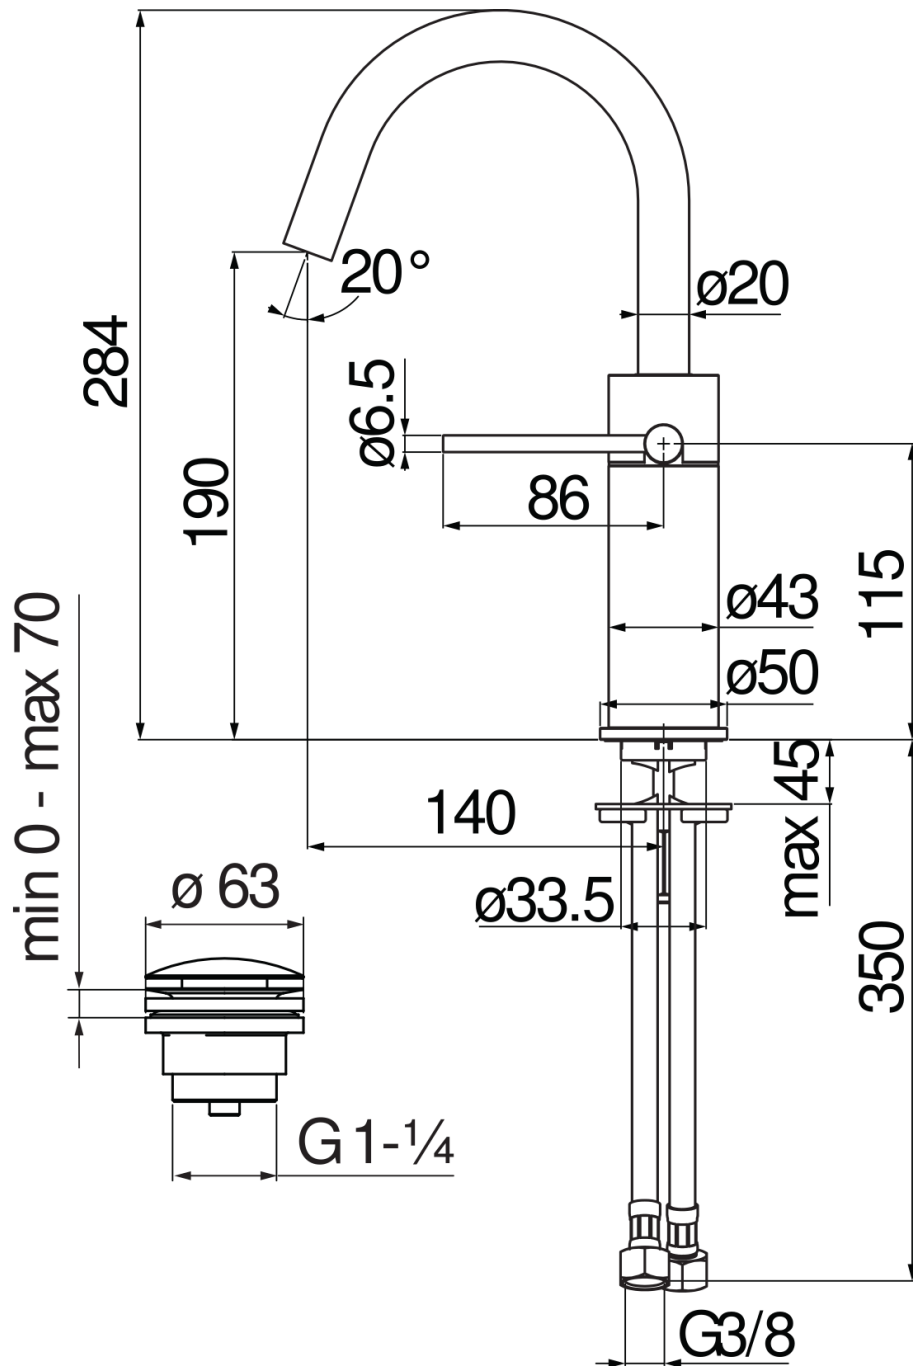

SPECIFICHE

Monocomando

Moon drop PVD

Aeratore anticalcare M 18 x 1, portata 5 l/min

Bocca girevole

Scarico 1 1/4" push, flessibili inox ø 3/8"

Limitatore di energia con apertura in acqua fredda

Imballo: 41 x 21 x 7 cm / 0,006027 m³

DIAGRAMMA DI PORTATA: ACQUA CALDA/FREDDA

— Aeratore

DIAGRAMMA DI PORTATA: ACQUA MISCELATA

— Aeratore